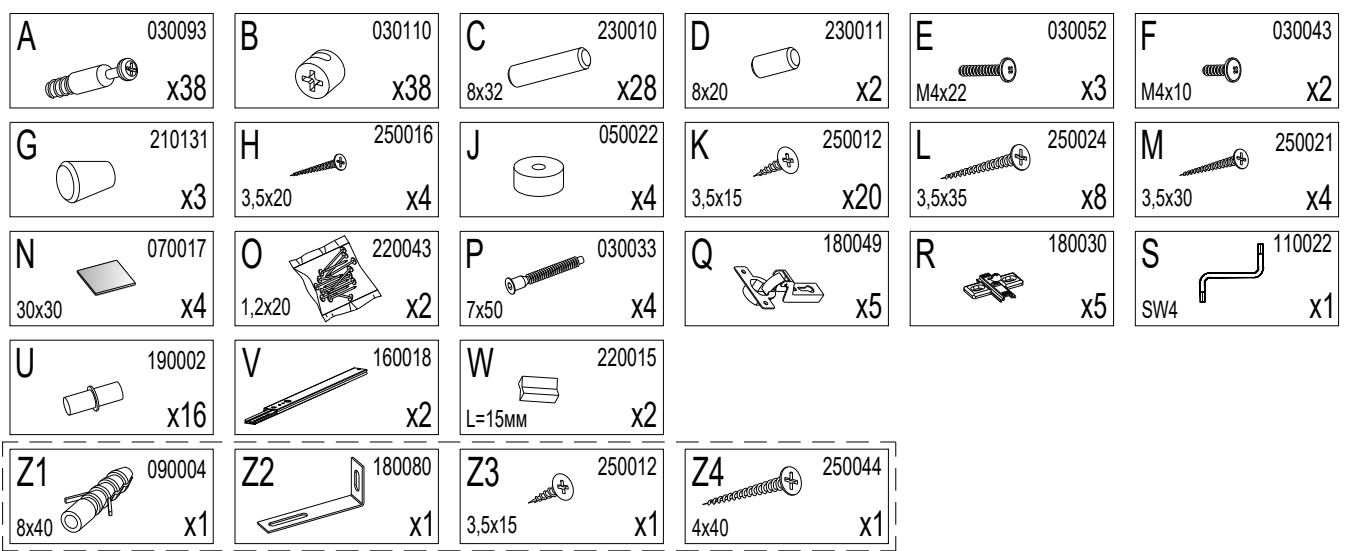

a

b

c

- | | |
|---------------------------------------|-----------------------------------|
| D Montageanleitung | GB Assembly instructions |
| FR Notice de montage | IT Istruzioni di montaggio |
| NL Handleiding voor de montage | PL Instrukcja montażu |
| CZ Montážní návod | SK Návod na montáž |
| HU Szerelési útmutató | RO Instrucțiuni de montaj |
| TR Montaj talimatı | RU Инструкция по монтажу |

1-8

EAC

0
10
20
30
40
50
60
70
80
90
100
110
120
130
140
150
160
170
180

No	Size/MaB (mm)	Qty	✓	No	Size/MaB (mm)	Qty	✓
1	1078x489x18	1		14	1965x40x40	1	
2	489x489x18	1		15	1965x40x40	1	
3	494x377x15	4		16	1965x40x40	1	
4	1132x514x3	1		17	1965x40x40	1	
5	696x514x3	1		18	443x140x14	1	
6	1815x320x15	1		19	489x161x18	1	
7	1815x320x15	1		20	438x40x18	2	
8	607x50x24	1		21	452x302x3	1	
9	591x416x18	1		22	432x50x24	1	
10	495x377x15	1		23	432x50x24	1	
11	494x36x18	1		24	310x140x14	1	
12	494x36x18	2		25	310x140x14	1	
13	495x382x15	1					

7

D 230011
8x20 x2

P 030033
7x50 x4

S 110022
SW4 x1

L 250024
3,5x35 x6

8

O 220043
1,2x20 x2

9

Z2 180080
x1

Z3 250012
3,5x15 x1

Z4 250044
4x40 x1